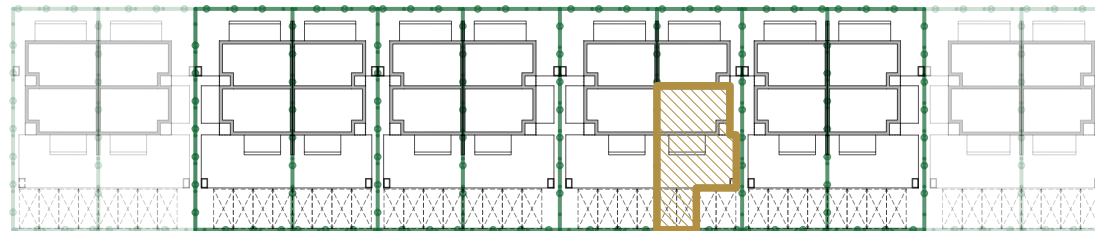

NOVA

DACHOWA