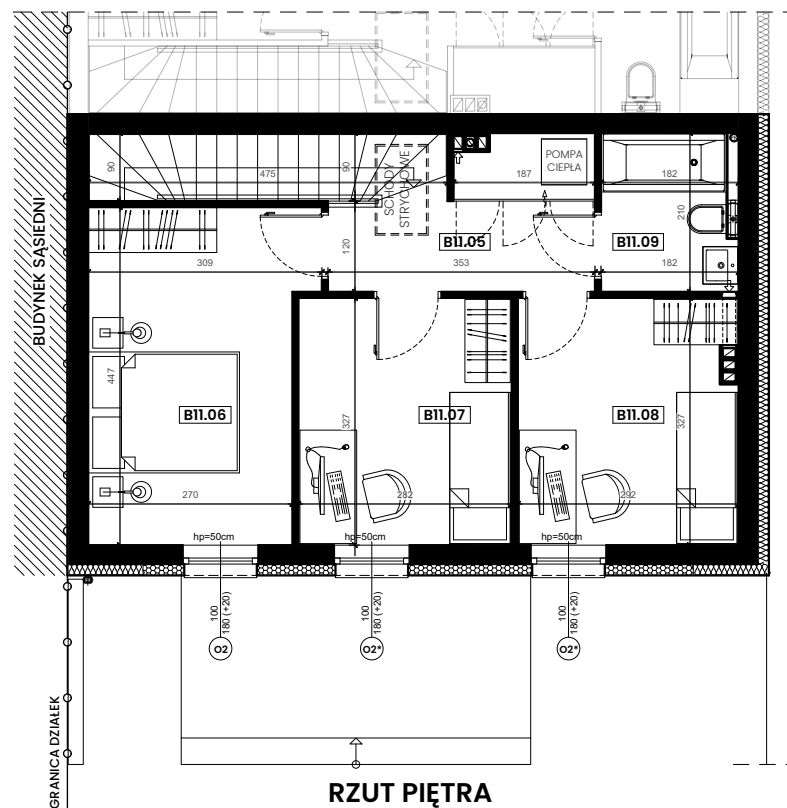

ZESTAWIENIE POWIERZCHNI parter		
Nr	Nazwa pom.	Powierzchnia [m²]
B11.01	Wiatrołap	6.70
B11.02	Aneks kuch.	5.70
B11.03	Salon	24.94
B11.04	Łazienka	5.04
SUMA		42.38

ZESTAWIENIE POWIERZCHNI piętro		
Nr	Nazwa pom.	Powierzchnia [m²]
B11.05	Komunikacja	5.96
B11.06	Sypialnia	12.50
B11.07	Pokój	9.22
B11.08	Pokój	9.41
B11.09	Łazienka	3.82
SUMA		40.91

POWIERZCHNIA MIESZKANIA

83.29m²

POWIERZCHNIA OGRODU

73.66m²