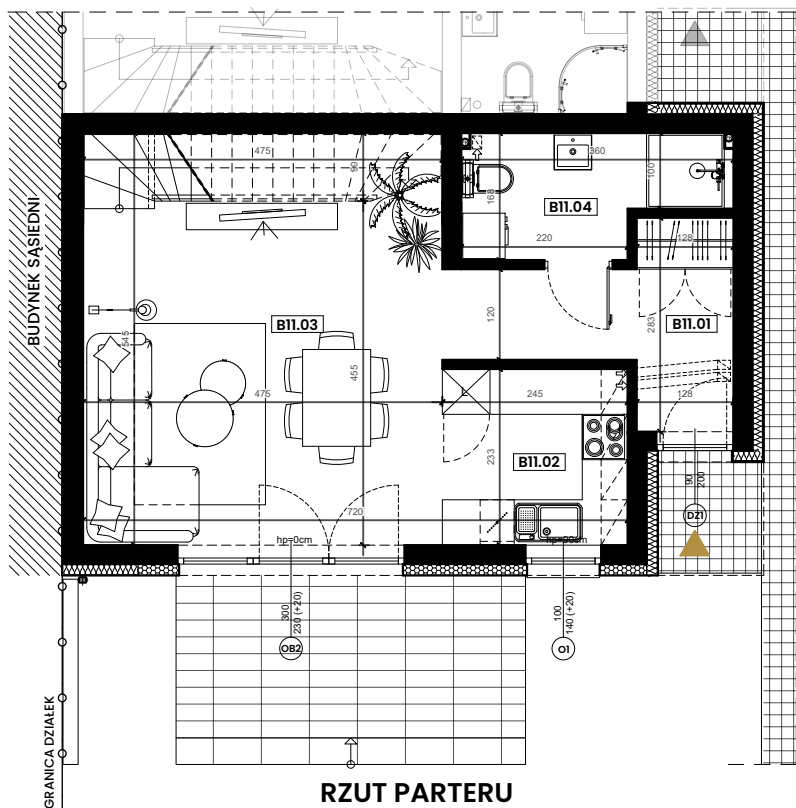

ZESTAWIENIE POWIERZCHNI parter		
Nr	Nazwa pom.	Powierzchnia [m²]
B11.01	Wiatrołap	6.70
B11.02	Aneks kuch.	5.70
B11.03	Salon	24.94
B11.04	Łazienka	5.04
SUMA		42.38

ZESTAWIENIE POWIERZCHNI piętro		
Nr	Nazwa pom.	Powierzchnia [m²]
B11.05	Komunikacja	5.96
B11.06	Sypialnia	12.50
B11.07	Pokój	9.22
B11.08	Pokój	9.41
B11.09	Łazienka	3.82
SUMA		40.91

POWIERZCHNIA MIESZKANIA

83.29m²

POWIERZCHNIA OGRODU

73.66m²