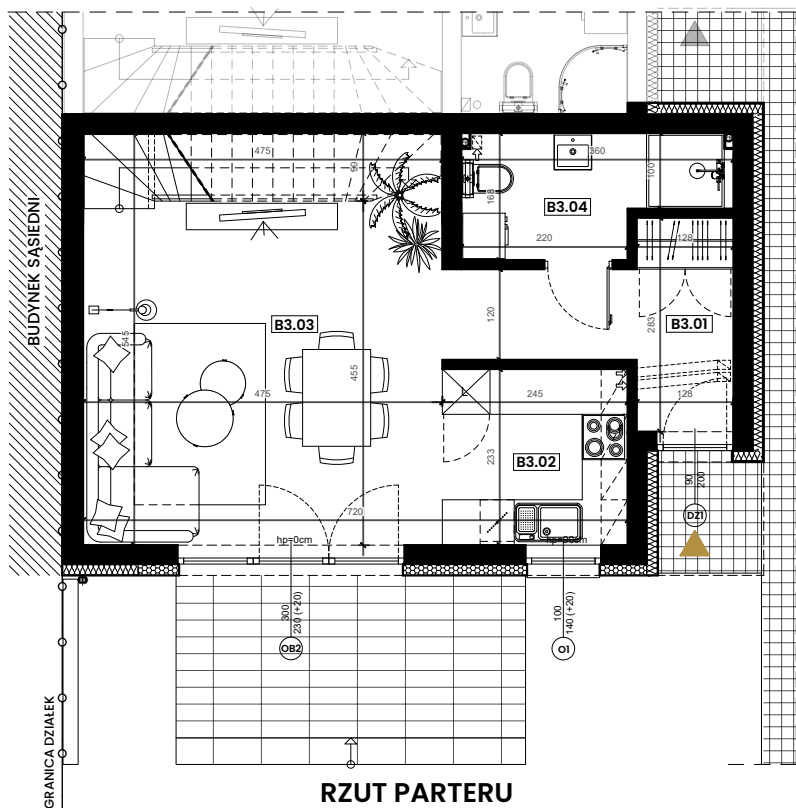

ZESTAWIENIE POWIERZCHNI parter		
Nr	Nazwa pom.	Powierzchnia [m²]
B3.01	Wiatrołap	6.70
B3.02	Aneks kuch.	5.70
B3.03	Salon	24.94
B3.04	Łazienka	5.04
SUMA		42.38

ZESTAWIENIE POWIERZCHNI piętro		
Nr	Nazwa pom.	Powierzchnia [m²]
B3.05	Komunikacja	5.96
B3.06	Sypialnia	12.50
B3.07	Pokój	9.22
B3.08	Pokój	9.41
B3.09	Łazienka	3.82
SUMA		40.91

POWIERZCHNIA MIESZKANIA

83.29m²

POWIERZCHNIA OGRODU

73.32m²