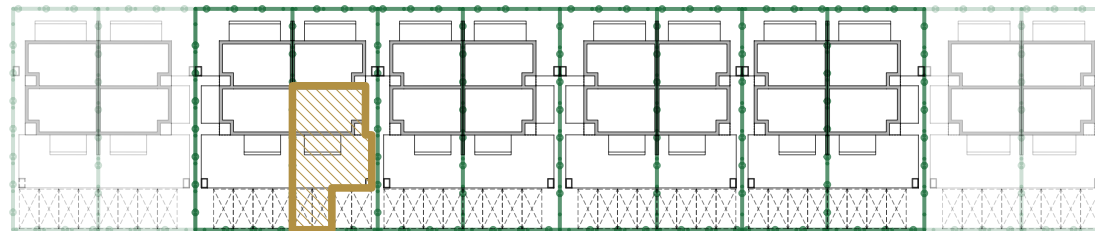

NOVA

DACHOWA