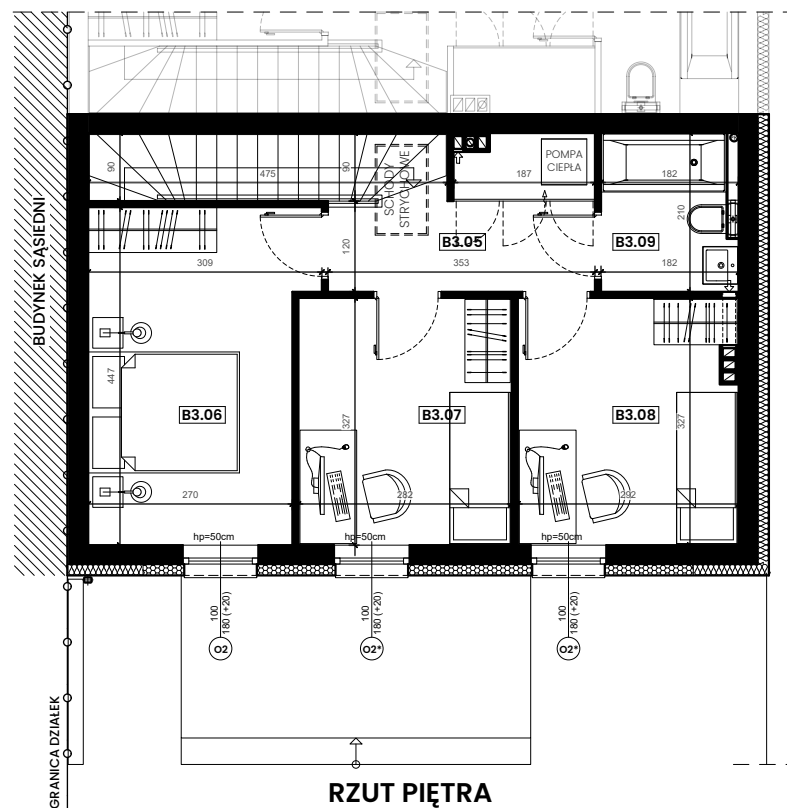

ZESTAWIENIE POWIERZCHNI parter		
Nr	Nazwa pom.	Powierzchnia [m²]
B3.01	Wiatrołap	6.70
B3.02	Aneks kuch.	5.70
B3.03	Salon	24.94
B3.04	Łazienka	5.04
SUMA		42.38

ZESTAWIENIE POWIERZCHNI piętro		
Nr	Nazwa pom.	Powierzchnia [m²]
B3.05	Komunikacja	5.96
B3.06	Sypialnia	12.50
B3.07	Pokój	9.22
B3.08	Pokój	9.41
B3.09	Łazienka	3.82
SUMA		40.91

POWIERZCHNIA MIESZKANIA

83.29m²

POWIERZCHNIA OGRODU

73.32m²