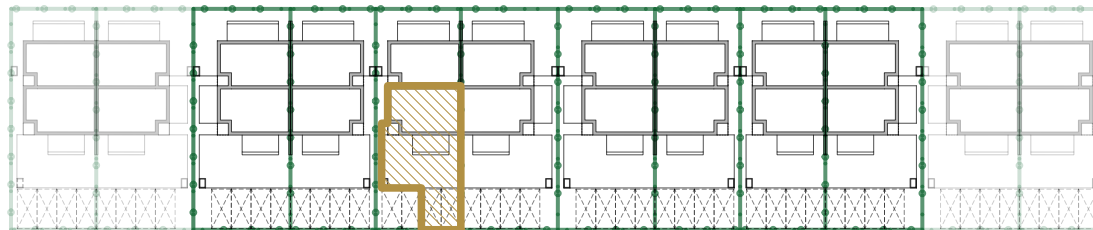

NOVA

DACHOWA