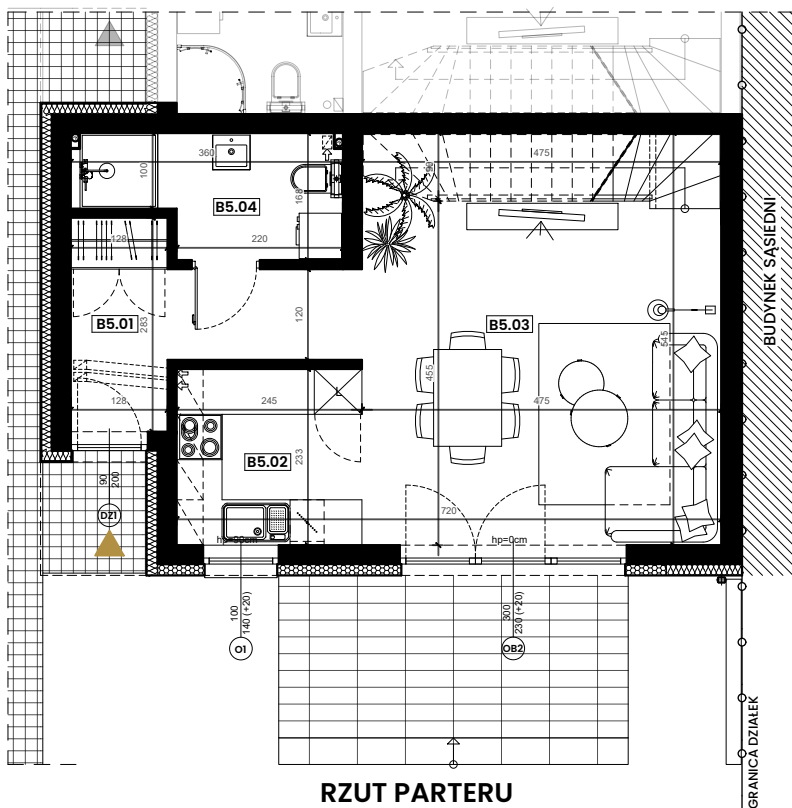

ZESTAWIENIE POWIERZCHNI parter		
Nr	Nazwa pom.	Powierzchnia [m²]
B5.01	Wiatrołap	6.70
B5.02	Aneks kuch.	5.70
B5.03	Salon	24.94
B5.04	Łazienka	5.04
SUMA		42.38

ZESTAWIENIE POWIERZCHNI piętro		
Nr	Nazwa pom.	Powierzchnia [m²]
B5.05	Komunikacja	6.00
B5.06	Sypialnia	13.63
B5.07	Pokój	17.75
B5.08	Łazienka	3.82
SUMA		41.20

POWIERZCHNIA MIESZKANIA

83.58m²

POWIERZCHNIA OGRODU

73.19m²