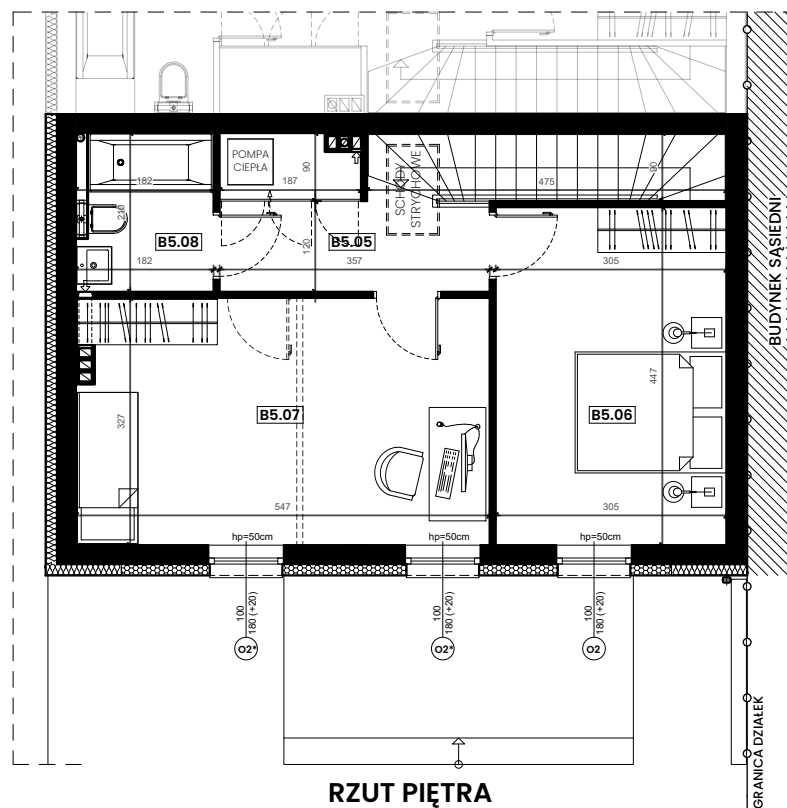

ZESTAWIENIE POWIERZCHNI parter		
Nr	Nazwa pom.	Powierzchnia [m²]
B5.01	Wiatrołap	6.70
B5.02	Aneks kuch.	5.70
B5.03	Salon	24.94
B5.04	Łazienka	5.04
SUMA		42.38

ZESTAWIENIE POWIERZCHNI piętro		
Nr	Nazwa pom.	Powierzchnia [m²]
B5.05	Komunikacja	6.00
B5.06	Sypialnia	13.63
B5.07	Pokój	17.75
B5.08	Łazienka	3.82
SUMA		41.20

POWIERZCHNIA MIESZKANIA

83.58m²

POWIERZCHNIA OGRODU

73.19m²