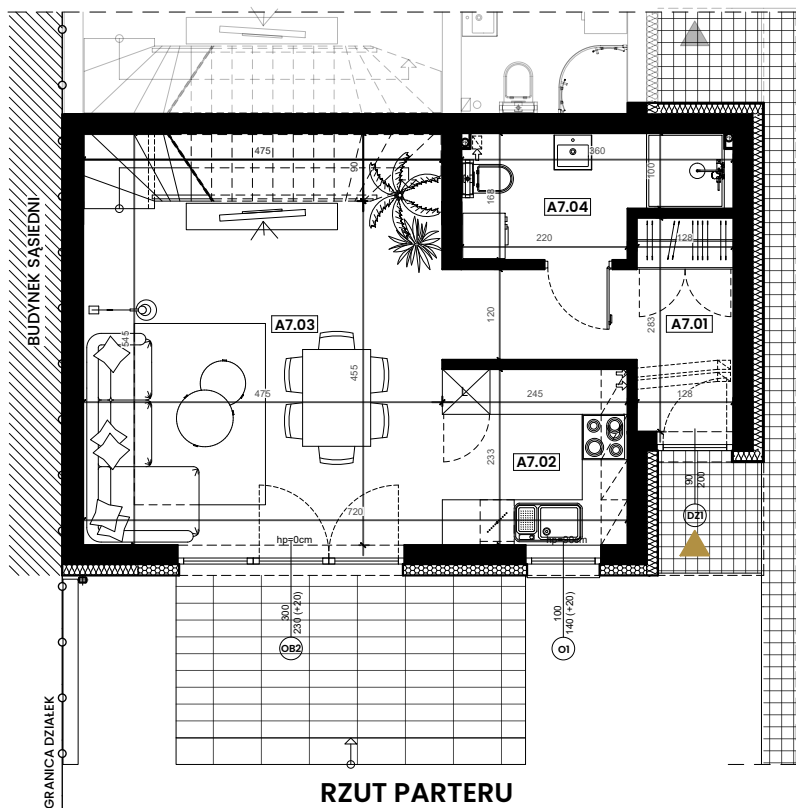

ZESTAWIENIE POWIERZCHNI parter		
Nr	Nazwa pom.	Powierzchnia [m²]
B7.01	Wiatrołap	6.70
B7.02	Aneks kuch.	5.70
B7.03	Salon	24.94
B7.04	Łazienka	5.04
SUMA		42.38

ZESTAWIENIE POWIERZCHNI piętro		
Nr	Nazwa pom.	Powierzchnia [m²]
B7.05	Komunikacja	5.96
B7.06	Sypialnia	12.50
B7.07	Pokój	9.22
B7.08	Pokój	9.41
B7.09	Łazienka	3.82
SUMA		40.91

POWIERZCHNIA MIESZKANIA

83.29m²

POWIERZCHNIA OGRODU

84.24m²