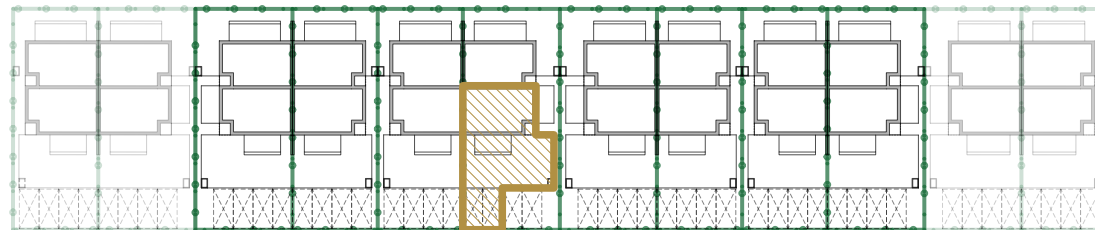

NOVA

DACHOWA