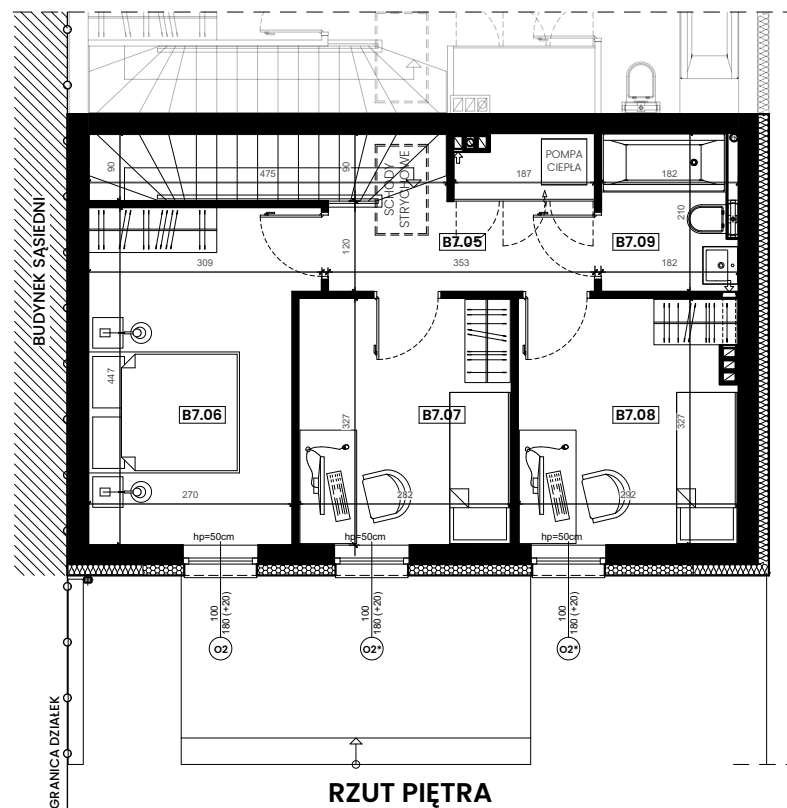

ZESTAWIENIE POWIERZCHNI parter		
Nr	Nazwa pom.	Powierzchnia [m²]
B7.01	Wiatrołap	6.70
B7.02	Aneks kuch.	5.70
B7.03	Salon	24.94
B7.04	Łazienka	5.04
SUMA		42.38

ZESTAWIENIE POWIERZCHNI piętro		
Nr	Nazwa pom.	Powierzchnia [m²]
B7.05	Komunikacja	5.96
B7.06	Sypialnia	12.50
B7.07	Pokój	9.22
B7.08	Pokój	9.41
B7.09	Łazienka	3.82
SUMA		40.91

POWIERZCHNIA MIESZKANIA

83.29m²

POWIERZCHNIA OGRODU

84.24m²